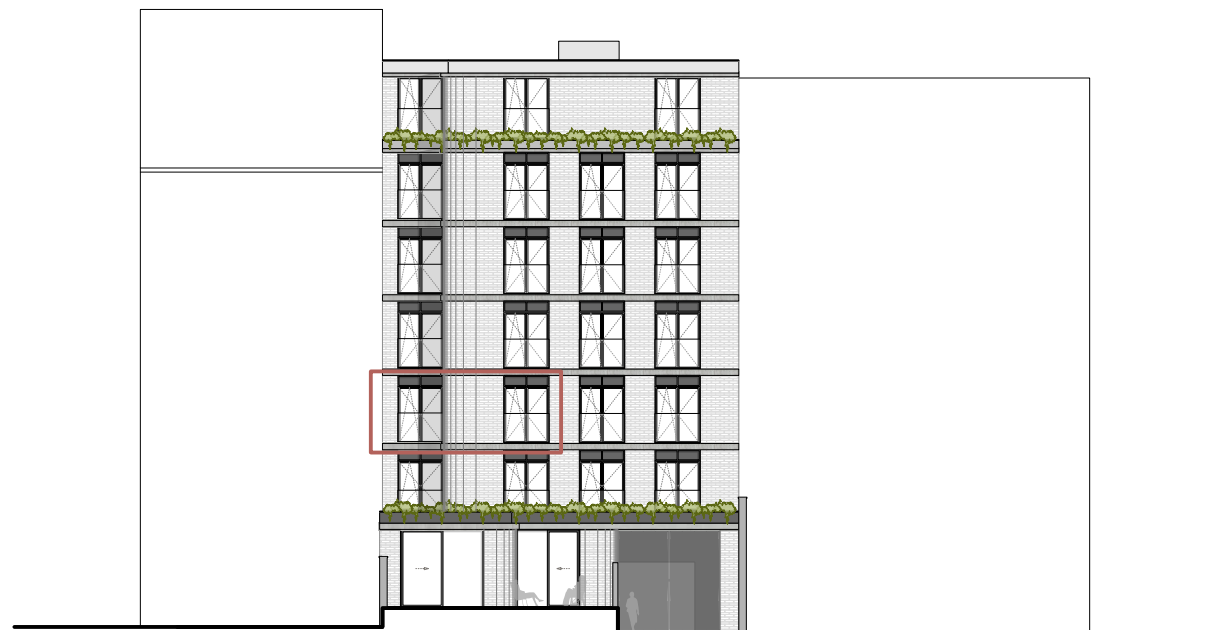

Voorgevel Floraliënlaan

Achtergevel

APP 2.02 2de VERDIEPING
2 SLaAPKAMER APPARTEMENT

DATUM
20/09/2023

VERH
ANNE
DEVEL
ARCHITECTEN